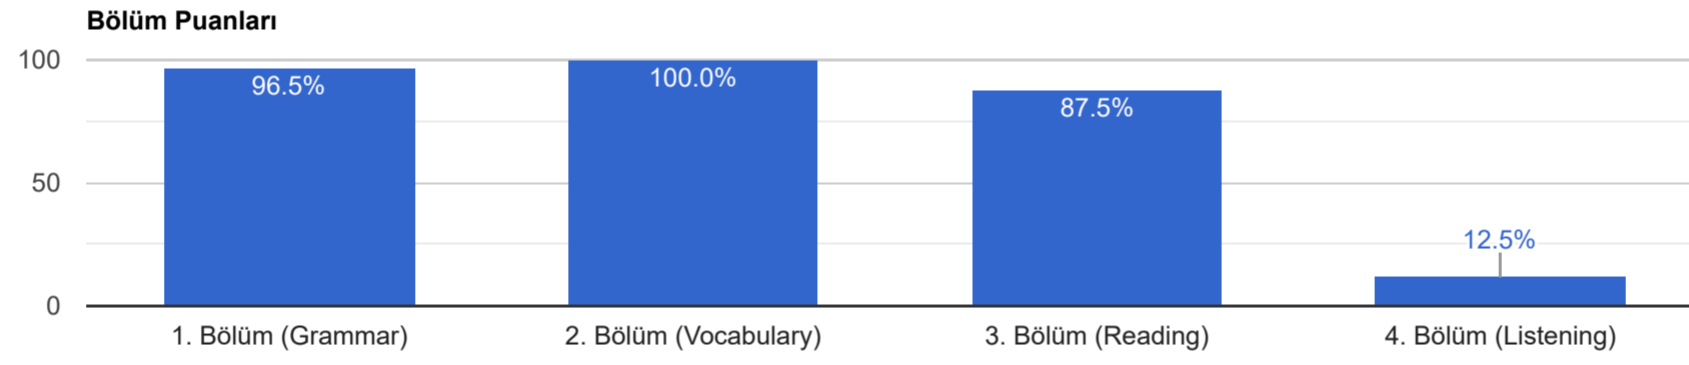

Katılımcı

Tam ad: Selma Aydın
Grup: demo
E-posta: selma@company.com
Davetiye Kodu: aaaa9cc0-595d-11ea-8060-55a7418b8372

85.9%

CEFR Level: ADVANCED (C2)

Sonuç Kartı

Soru Sayısı	80	
Cevaplanan	80	(100%)
Doğru	71	(89%)
Yanlış	9	(11%)
Boş	0	(0%)

80 Soru

Katılımcı Puanı	68.8 / 80	(85.9%)
1. Bölüm (Grammar)	34.8 / 36	(96.5%)
2. Bölüm (Vocabulary)	24.0 / 24	(100.0%)
3. Bölüm (Reading)	8.8 / 10	(87.5%)
4. Bölüm (Listening)	1.3 / 10	(12.5%)

Karşılaştırmalı Sonuçlar