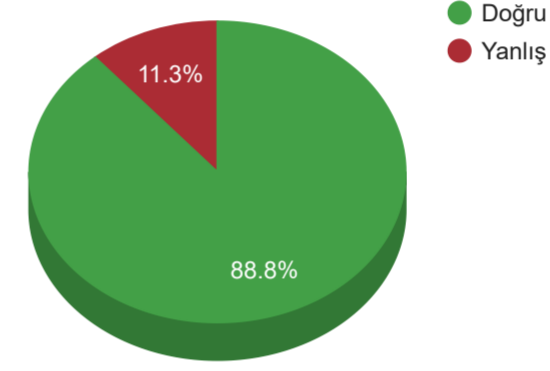

Katılımcı

Tam ad: Selma Aydın
Grup: demo
E-posta: selma@company.com
Davetiye Kodu: aaaa9cc0-595d-11ea-8060-55a7418b8372

85.9%

CEFR Level: ADVANCED (C2)

Sonuç Kartı

Soru Sayısı	80	
Cevaplanan	80	(100%)
Doğru	71	(89%)
Yanlış	9	(11%)
Boş	0	(0%)

80 Soru

Katılımcı Puanı	68.8 / 80	(85.9%)
1. Bölüm (Grammar)	34.8 / 36	(96.5%)
2. Bölüm (Vocabulary)	24.0 / 24	(100.0%)
3. Bölüm (Reading)	8.8 / 10	(87.5%)
4. Bölüm (Listening)	1.3 / 10	(12.5%)

Karşılaştırmalı Sonuçlar

Test	
Topluluk	1023
Ortalama Puan	59.9%
Standart Sapma	29.1

Kişi vs Topluluk	
Puan	85.9%
Sıralama	#109
Yüzdeler Dilim	11%
Sections	Kişi vs Topluluk
1. Bölüm Grammar	96.5% vs 60.0%
Sıralama & Yüzdeler Dilim	1019 kişi içinde #22 → 2.2%
2. Bölüm Vocabulary	100.0% vs 59.5%
Sıralama & Yüzdeler Dilim	1019 kişi içinde #1 → 1.0%
3. Bölüm Reading	87.5% vs 59.1%
Sıralama & Yüzdeler Dilim	1021 kişi içinde #109 → 10.7%
4. Bölüm Listening	12.5% vs 60.7%
Sıralama & Yüzdeler Dilim	1023 kişi içinde #1002 → 97.9%

Skor Dağılımı Histogramı